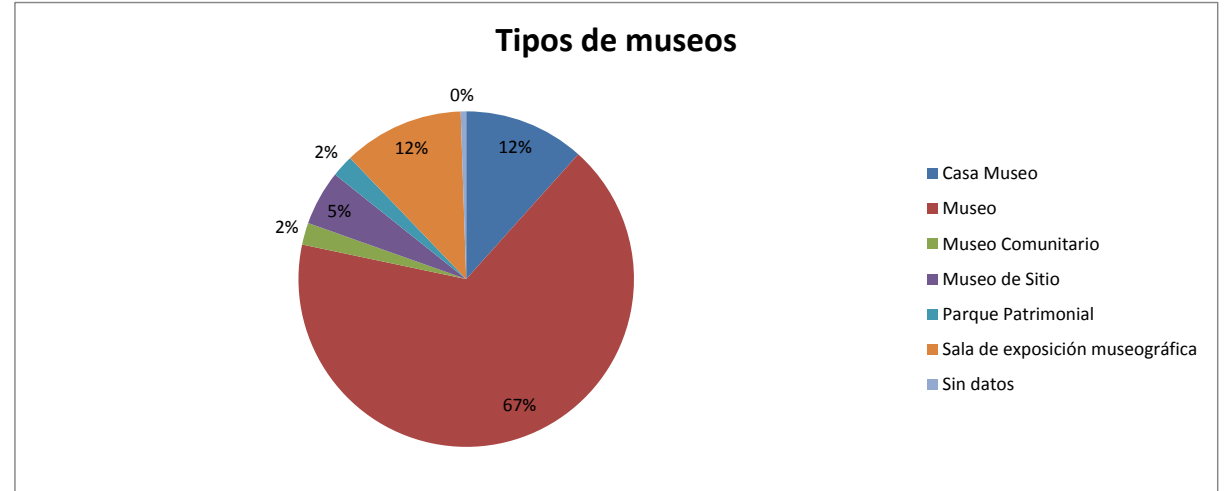

Tipo de museos	Cantidad de museos
Casa Museo	22
Museo	126
Museo Comunitario	4
Museo de Sitio	10
Parque Patrimonial	4
Sala de exposición museográfica	22
Sin datos	1
Total general	189