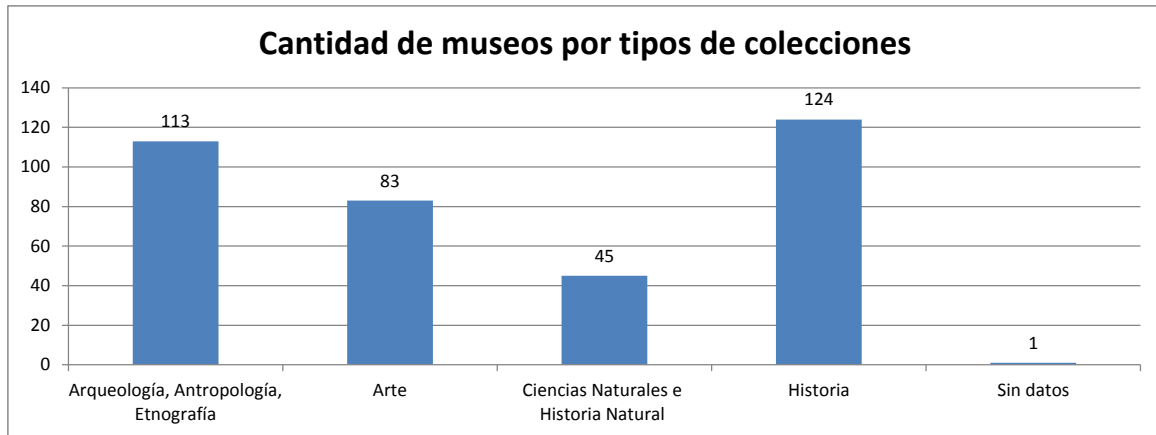

Tipo de colección	Cantidad de museos
Arqueología, Antropología, Etnografía	113
Arte	83
Ciencias Naturales e Historia Natural	45
Historia	124
Sin datos	1