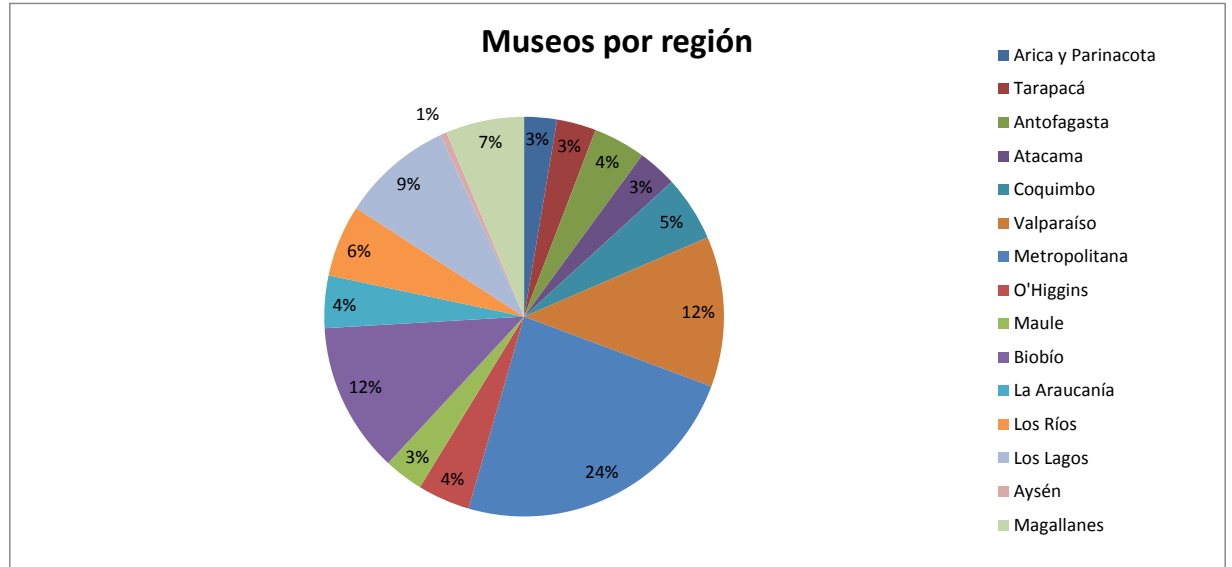

Región	Cantidad de museos
Arica y Parinacota	5
Tarapacá	6
Antofagasta	8
Atacama	6
Coquimbo	10
Valparaíso	23
Metropolitana	45
O'Higgins	8
Maule	6
Biobío	23
La Araucanía	8
Los Ríos	11
Los Lagos	17
Aysén	1
Magallanes	12
<b>Total general</b>	<b>189</b>